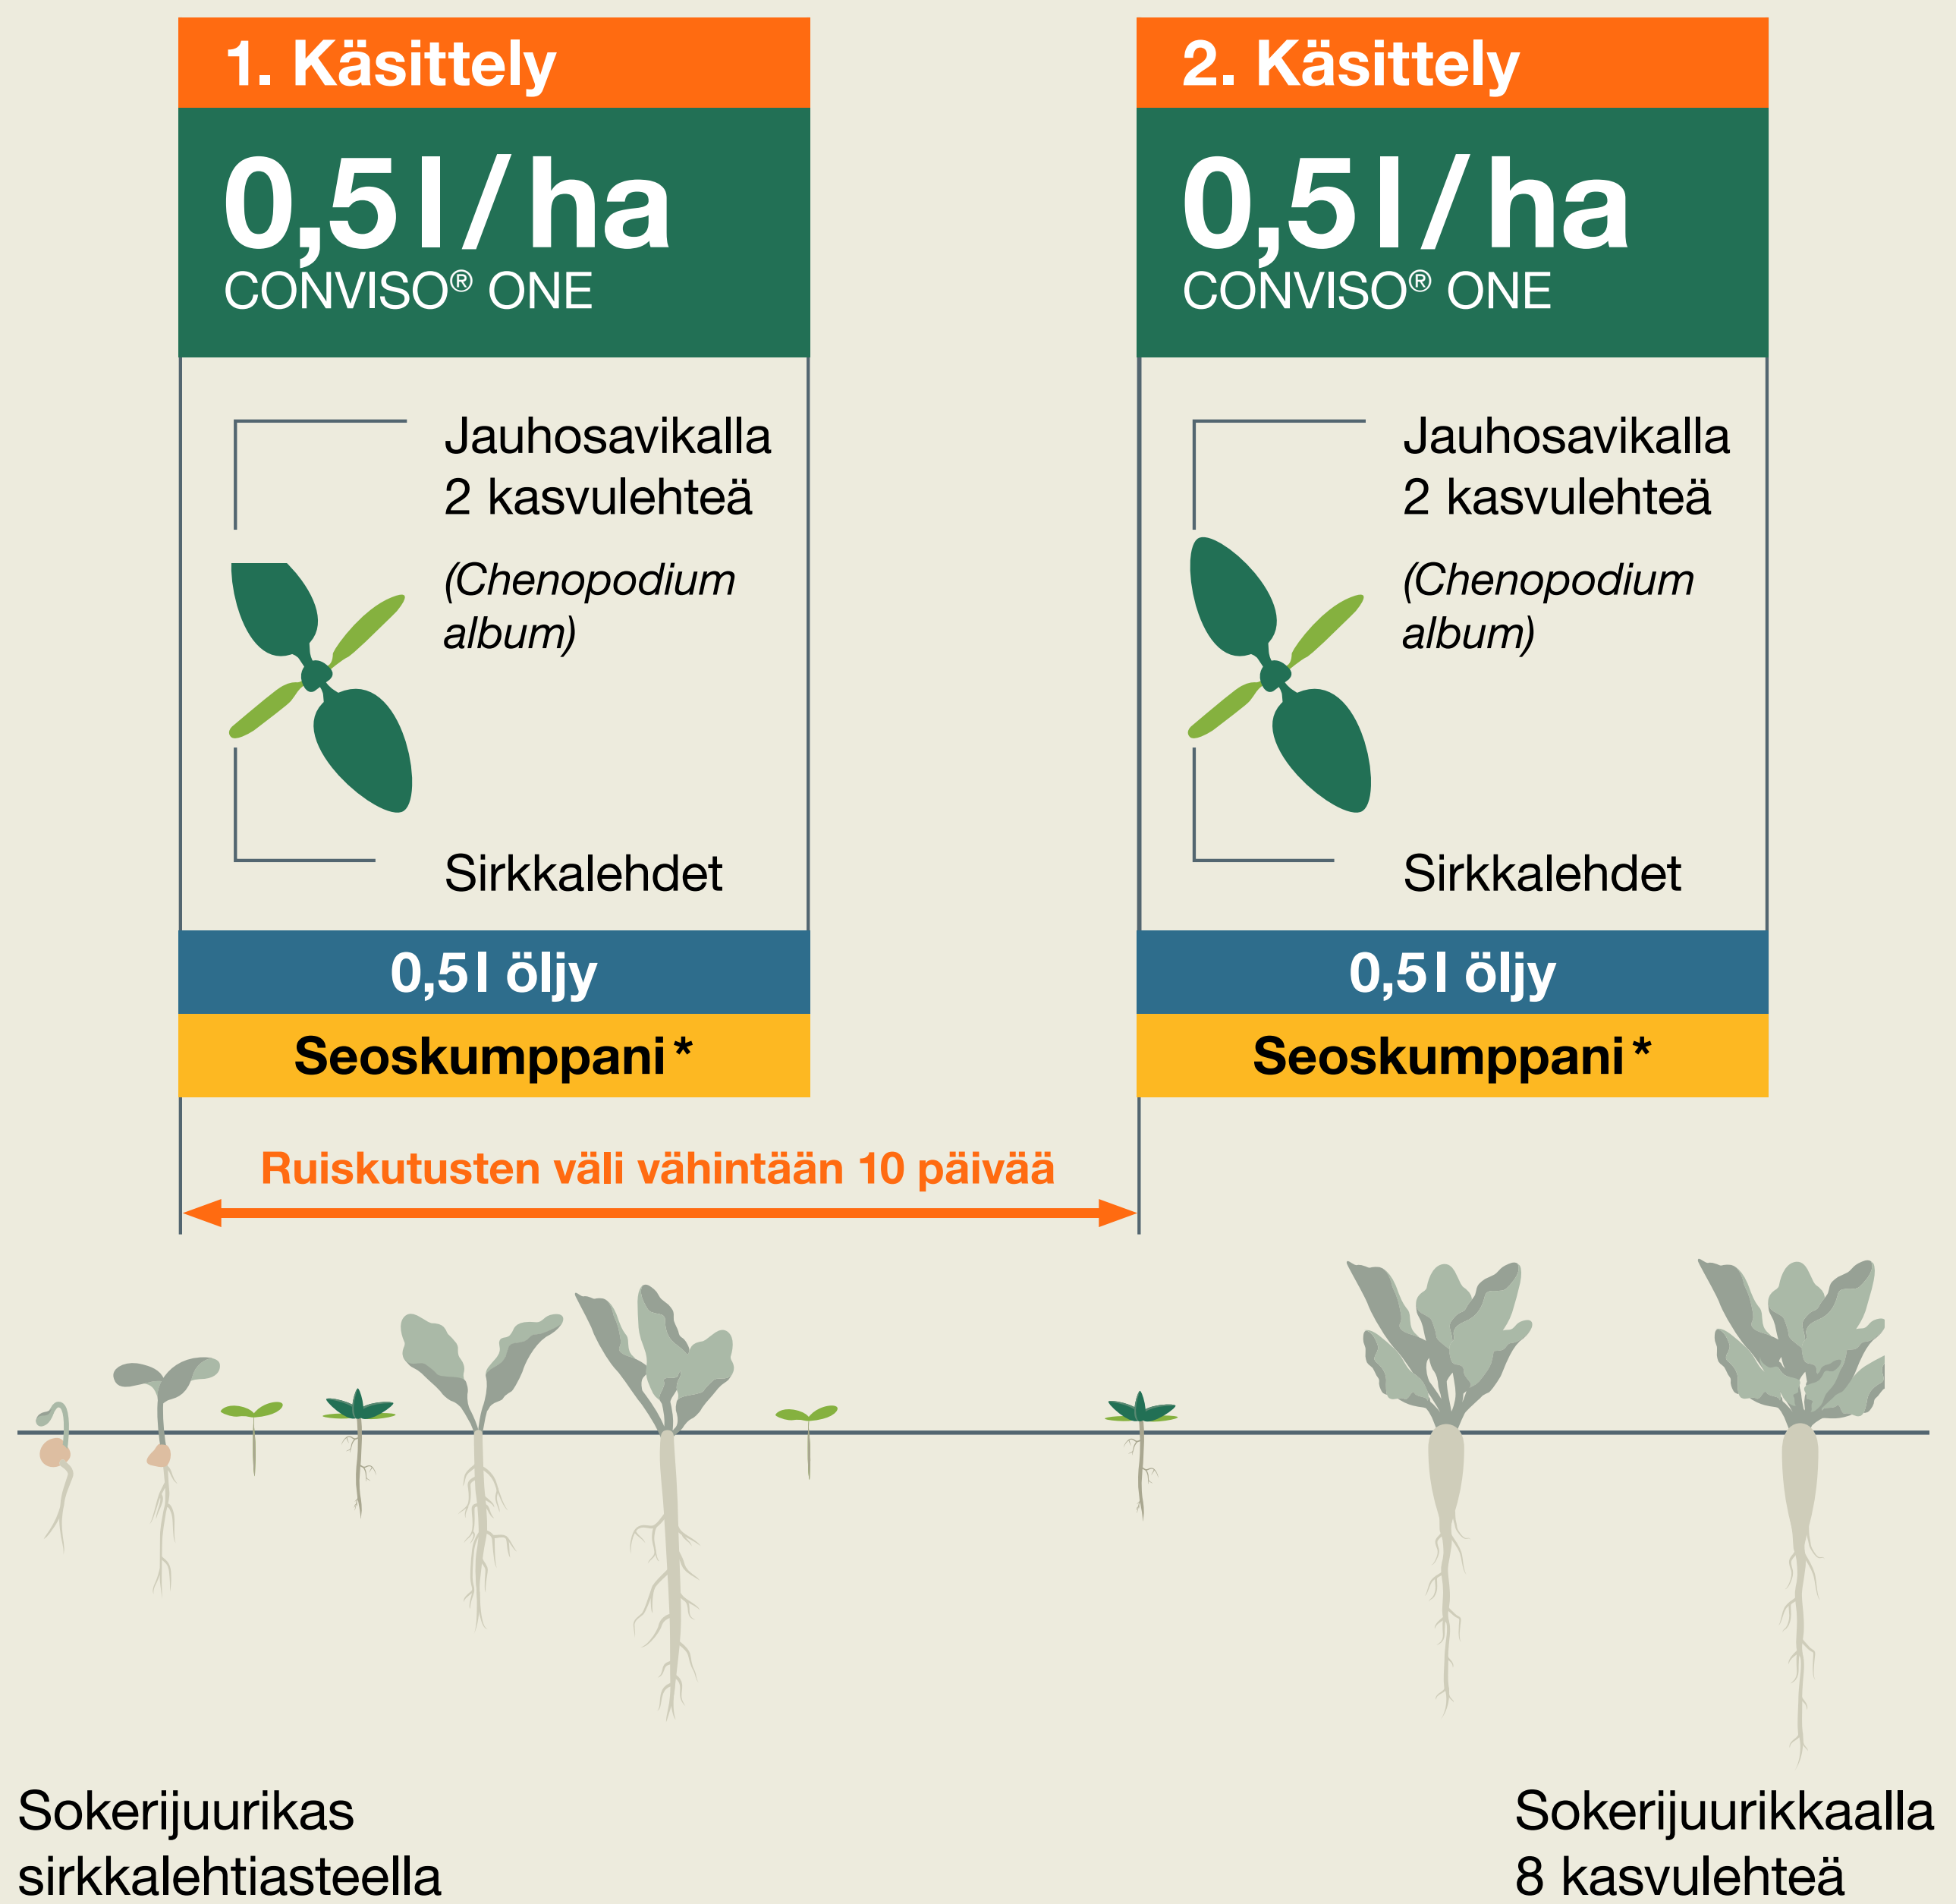

Perinteiset Sokerijuurikaslajikkeet

Perinteisen segmentin
parhaat lajikkeet.

Perinteinen Lajike

**CELESTA
KWS**

KWS

Markkinoiden makein

- Korkein sokeripitoisuus
- Hyvä lehtiterveys
- Alhainen herkkyys kukkavarsille

Perinteisellä CELESTA KWS:llä on markkinoiden korkein sokeripitoisuus vuosi toisensa jälkeen. Lajike vakuuttaa myös hyvällä lehtiterveydellään, joka pitää sadot korkealla nostoon saakka.

Mikä on perusohje ruiskutukseen?