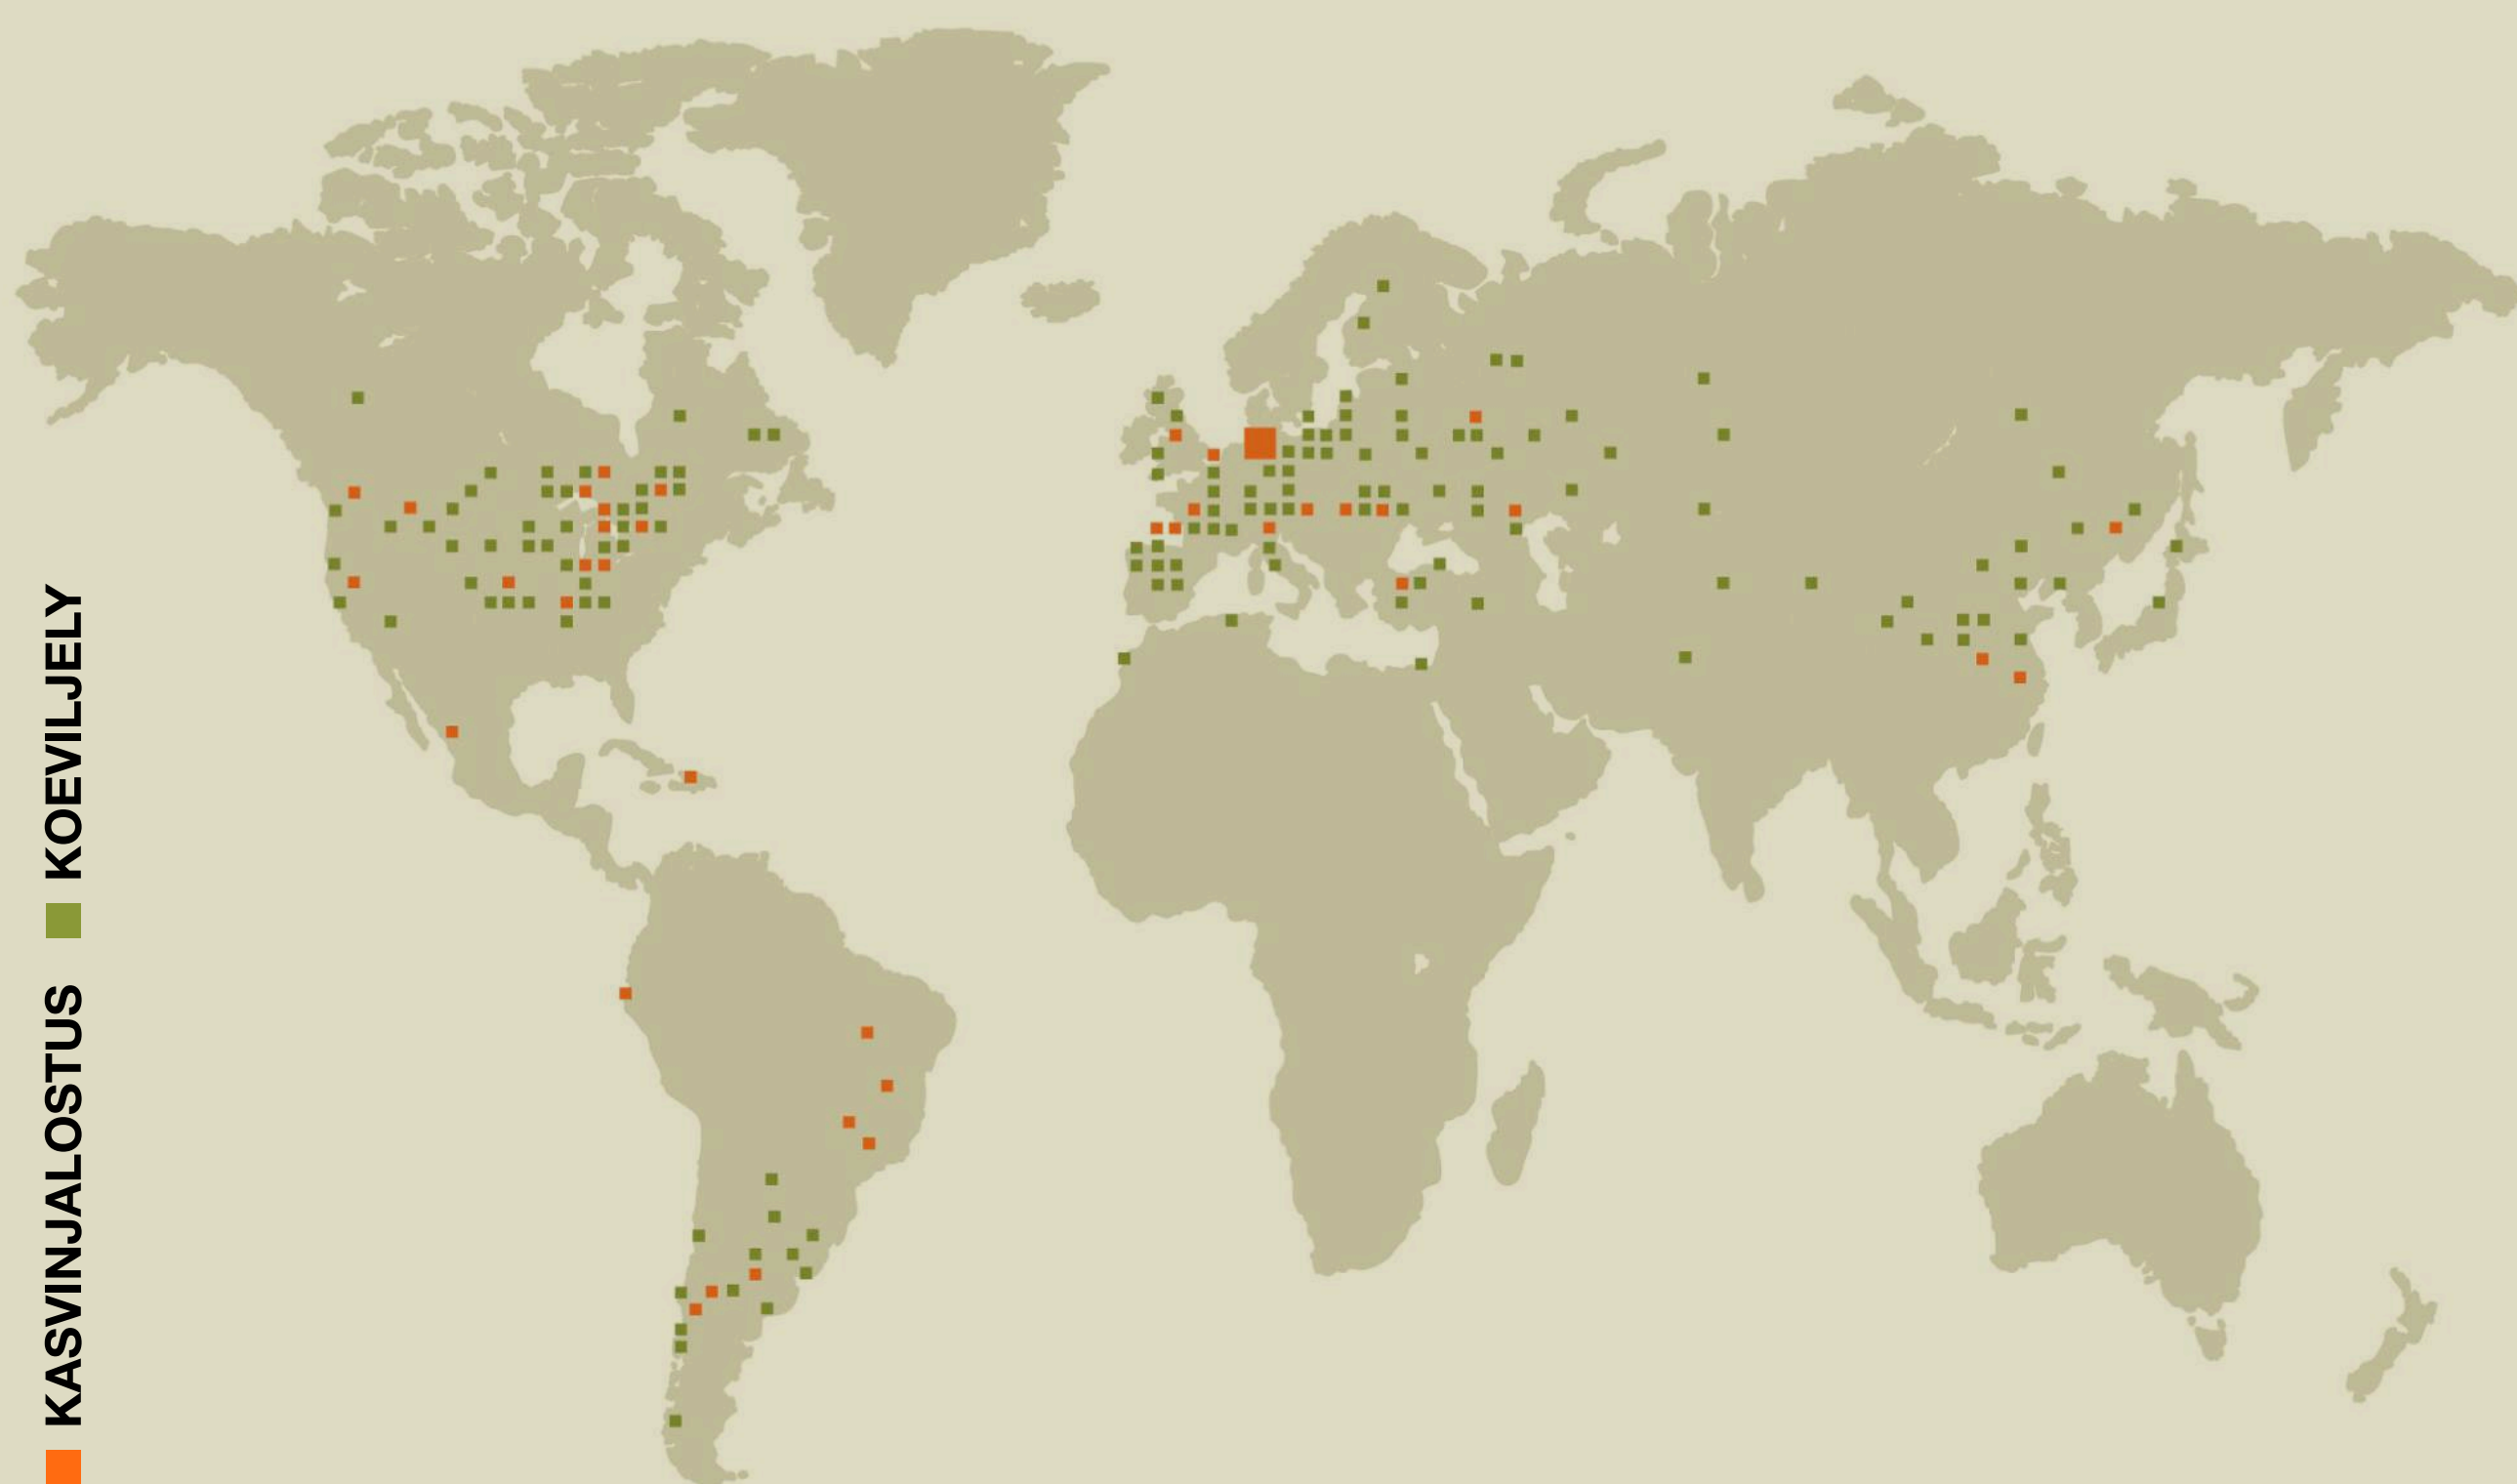

Muista, että kasvukautesi alkaa oikealla lajikevalinnalla!

Menestyksestä kasvukautta 2024 toivottaen.

Anu Jumppanen

04	KWS Group
05	Keskitymme Kasvuusi
06–07	CONVISO® SMART Lajikkeet SMART SINJA KWS SMART IMMA KWS SMART IBERIA KWS
08	Perinteinen Lajike CELESTA KWS
09–10	CONVISO® SMART Viljelymenetelmä
12–13	myKWS Sovellus

KWS GROUP

Viljelijöiden palveluksessa jo **yli 165 vuotta**

KWS on yksi maailman johtavista siementoimittajista tarjoten innovatiivisia ratkaisuja viljelijöille 70 maassa. Keskitymme viljelijöiden haasteisiin ja vastaamme niihin innovatiivisilla välineillä, teknologialla ja hybridien suorituskyvyllä. KWS tarjoaa siemeniä, jotka tukevat tämän päivän edistyksellisiä viljelijöitä ja tuottajia suorituskykyisellä genetiikalla.